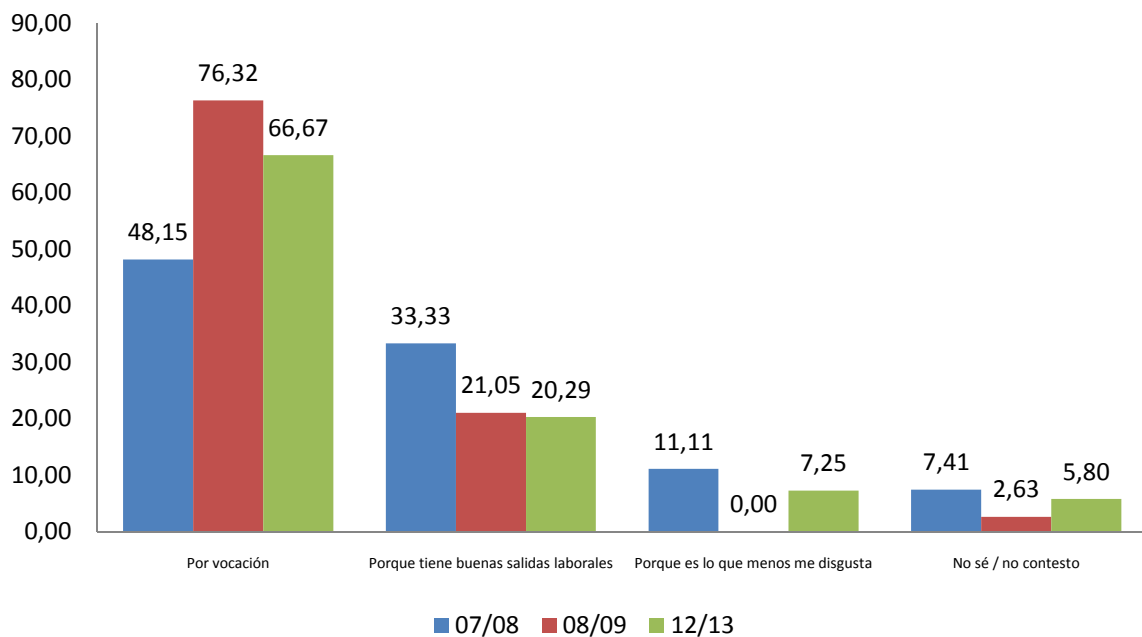

- Por vocación
- Porque tiene buenas salidas laborales
- Porque es lo que menos me disgusta
- No sé / no contesto